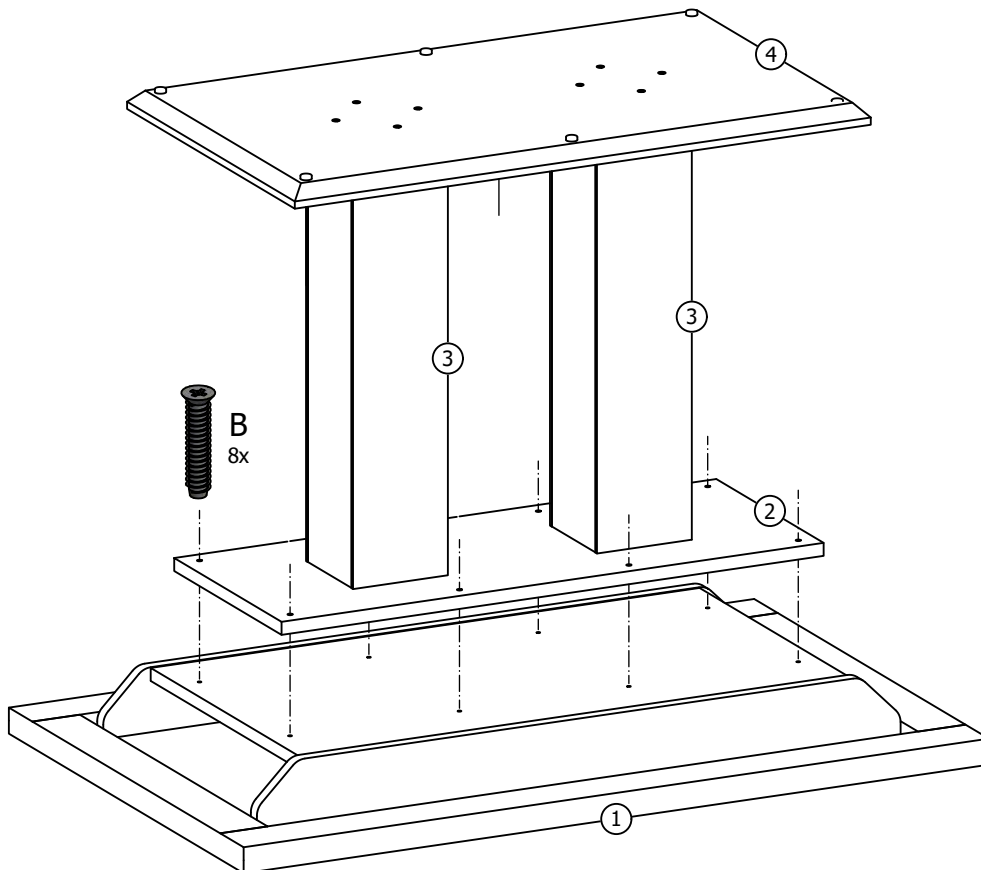

System DUO 100

30 min

BENCH SECTIONS
BAUTEILE
CZESY
DÍLY

Scale:

1100 x 700 mm 1214-7002

1200 x 800 mm 1215-7001

1300 x 850 mm 1216-7001

Scale:

1100/1500 x 700 mm 1217-7001

1200/1600 x 800 mm 1218-7001

1300/1700 x 850 mm 1219-7001

1

2

3

4B

5B