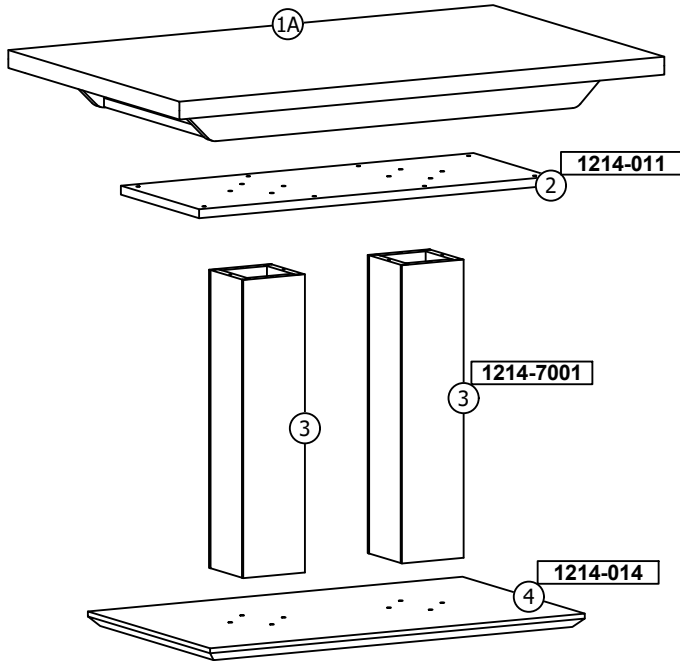

System DUO 100

30 min

BENCH SECTIONS
BAUTEILE
CZESY
DÍLY

Scale:

1100 x 700 mm 1214-7002

1200 x 800 mm 1215-7001

1300 x 850 mm 1216-7001

Scale:

1100/1500 x 700 mm 1217-7001

1200/1600 x 800 mm 1218-7001

1300/1700 x 850 mm 1219-7001

1

2

3

4B

5B