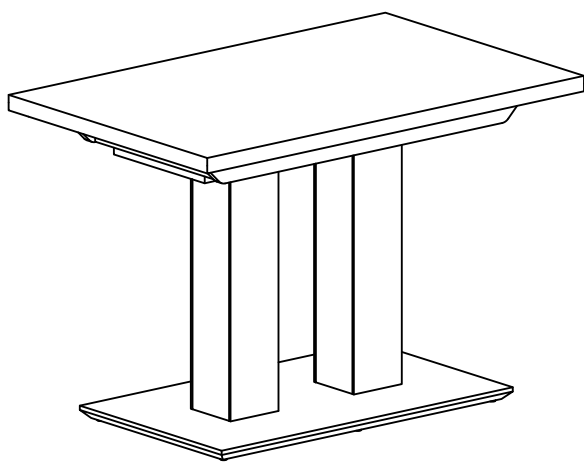

System DUO 100

30 min

BENCH SECTIONS
BAUTEILE
CZESY
DÍLY

Scale:

1100 x 700 mm 1214-7002

1200 x 800 mm 1215-7001

1300 x 850 mm 1216-7001

Scale:

1100/1500 x 700 mm 1217-7001

1200/1600 x 800 mm 1218-7001

1300/1700 x 850 mm 1219-7001

1

2

3

4B

5B