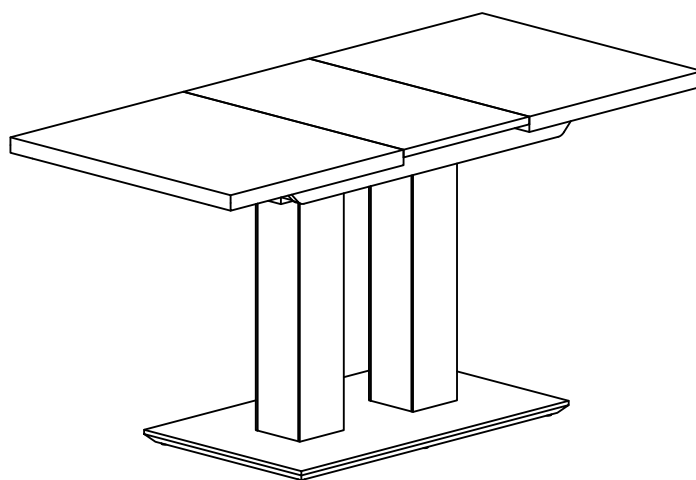

System DUO 100

30 min

BENCH SECTIONS
BAUTEILE
CZESY
DÍLY

Scale:

1100 x 700 mm 1214-7002

1200 x 800 mm 1215-7001

1300 x 850 mm 1216-7001

Scale:

1100/1500 x 700 mm 1217-7001

1200/1600 x 800 mm 1218-7001

1300/1700 x 850 mm 1219-7001

1

2

3

4B

5B