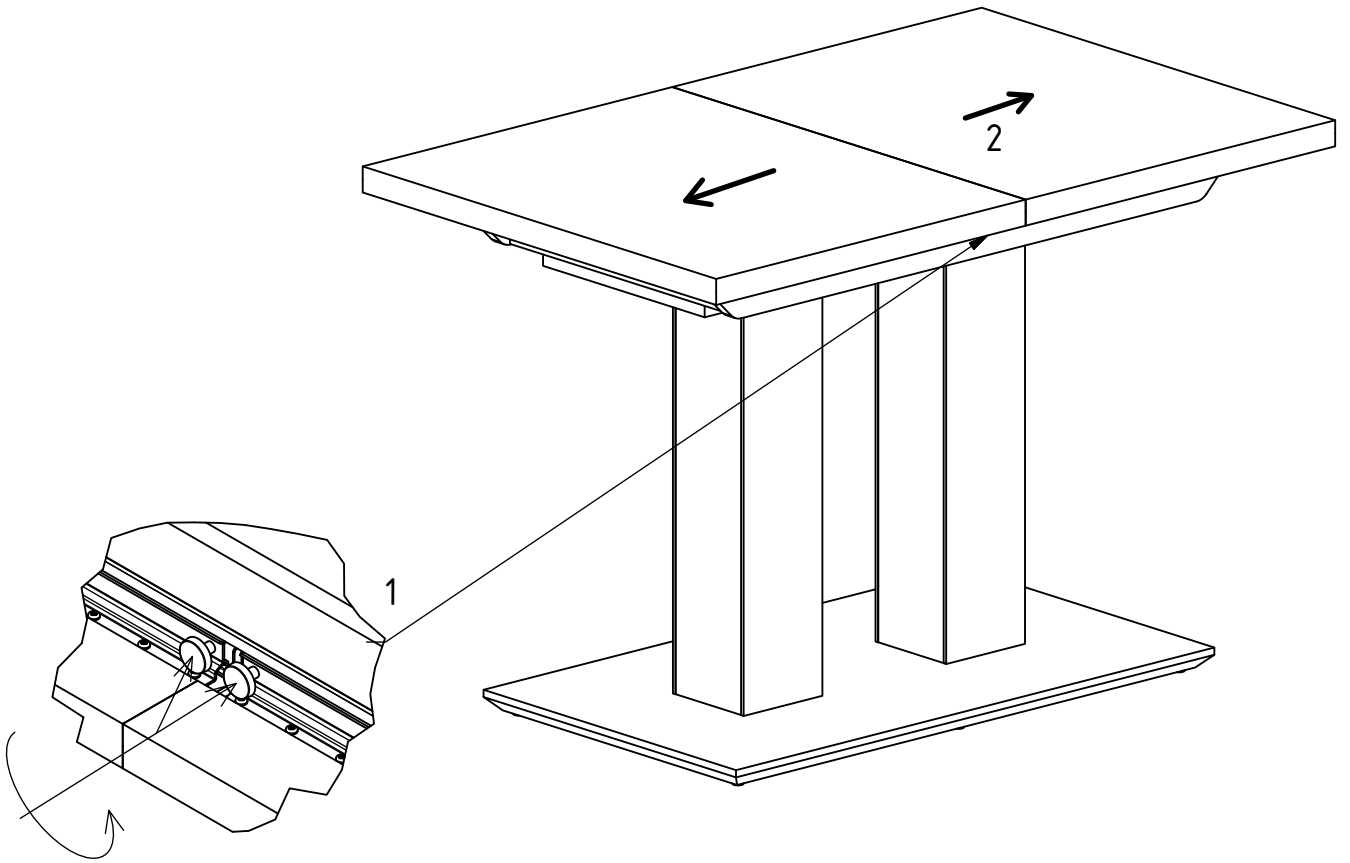

System DUO 100

30 min

BENCH SECTIONS
BAUTEILE
CZESY
DÍLY

Scale:

1100 x 700 mm 1214-7002

1200 x 800 mm 1215-7001

1300 x 850 mm 1216-7001

Scale:

1100/1500 x 700 mm 1217-7001

1200/1600 x 800 mm 1218-7001

1300/1700 x 850 mm 1219-7001

1

2

3

4B

5B