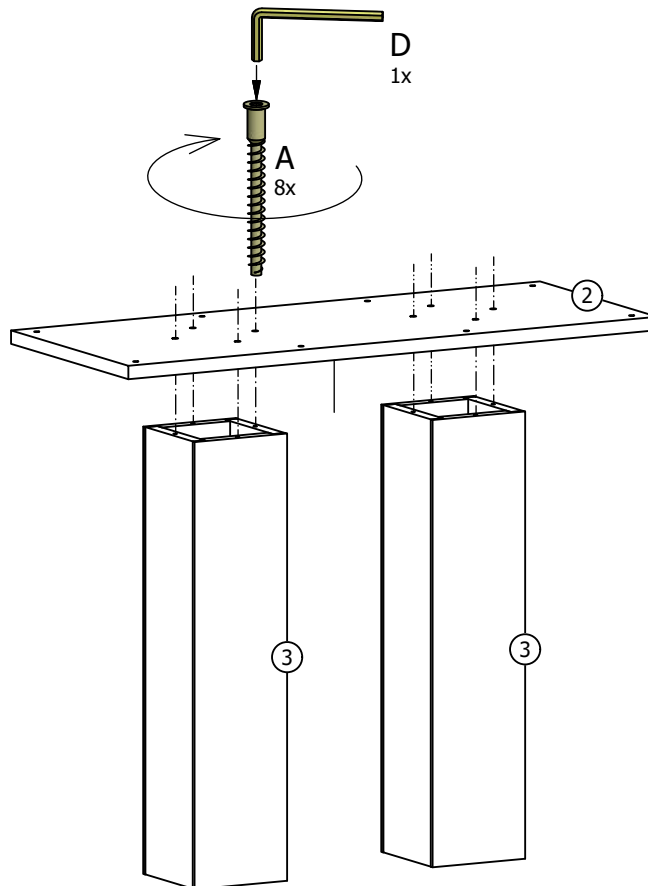

System DUO 100

30 min

BENCH SECTIONS
BAUTEILE
CZESY
DÍLY

Scale:

1100 x 700 mm 1214-7002

1200 x 800 mm 1215-7001

1300 x 850 mm 1216-7001

Scale:

1100/1500 x 700 mm 1217-7001

1200/1600 x 800 mm 1218-7001

1300/1700 x 850 mm 1219-7001

1

2

3

4B

5B