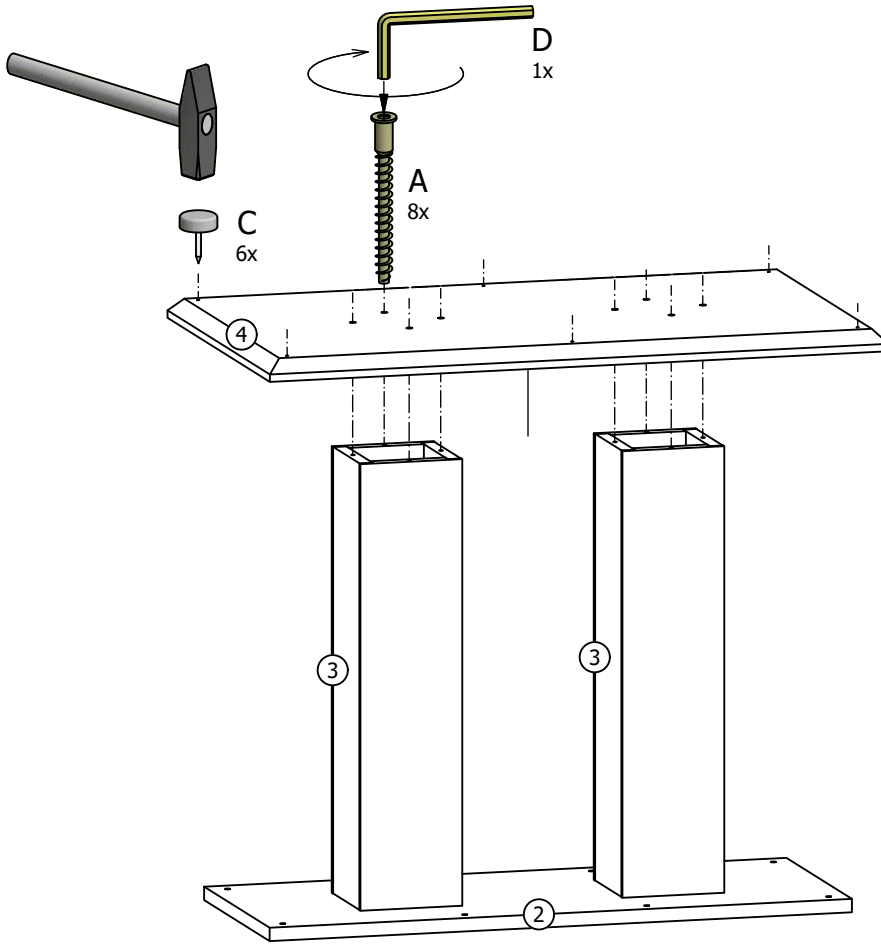

System DUO 100

30 min

BENCH SECTIONS
BAUTEILE
CZESY
DÍLY

Scale:

1100 x 700 mm 1214-7002

1200 x 800 mm 1215-7001

1300 x 850 mm 1216-7001

Scale:

1100/1500 x 700 mm 1217-7001

1200/1600 x 800 mm 1218-7001

1300/1700 x 850 mm 1219-7001

1

2

3

4B

5B