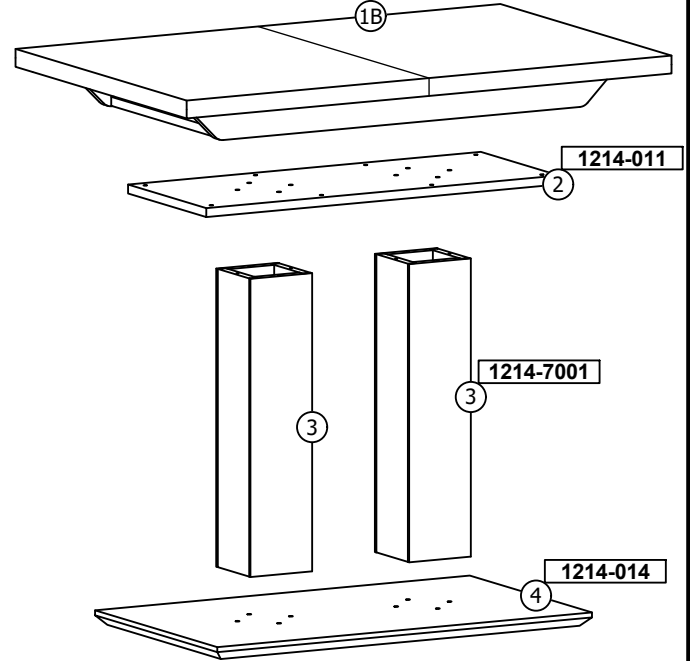

System DUO 100

30 min

BENCH SECTIONS
BAUTEILE
CZESY
DÍLY

Scale:

1100 x 700 mm 1214-7002

1200 x 800 mm 1215-7001

1300 x 850 mm 1216-7001

Scale:

1100/1500 x 700 mm 1217-7001

1200/1600 x 800 mm 1218-7001

1300/1700 x 850 mm 1219-7001

1

2

3

4B

5B