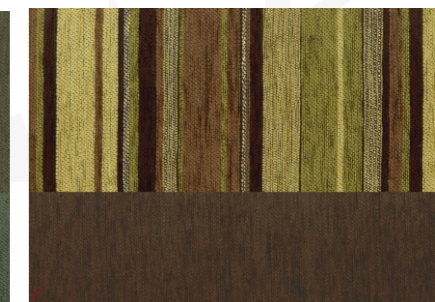

KIRAS/TARAS

△ Vyobrazení

Rohová lavice s úložným prostorem model Kiras, 140 x 180 cm (pravo-levá),
rozkládací stůl model Kiras, 122 (198) x 82 cm,
dýhovaná deska stolu,
židle model Kiras

Provedení buk, transparentní lak

△ Vyobrazení

Rohová lavice s úložným prostorem model Kiras, 140 x 180 cm (pravo-levá)

Stůl model Kiras, 122 (198) x 82 cm,
dýhovaná stolová deska, roztahovací

Židle atyp

Provedení: buk, transparentní lak

Výběr čalounění pro modely Kiras a Taras

1130/31

1132/33

1136/37

1138/39