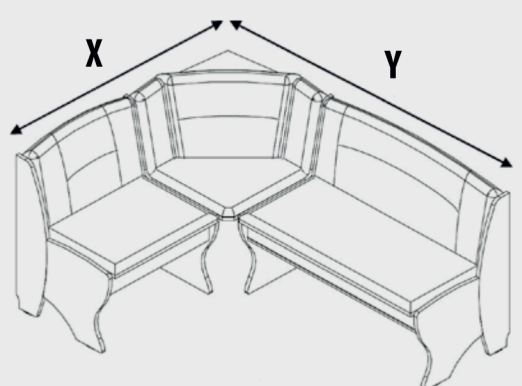

System KLASIK

Rohová lavice **Dortmund**

ČESKÝ VÝROBCE NÁBYTKU
iktus

Vyobrazení:
rohová lavice – rozměr 127 x 167 cm
stůl Berlín roztah – rozměr 70 x 110 (170) cm
židle London

**Výběr z velké řady rozměrů.
Variabilní kombinace vnějších boků,
typů prošívaných opěráků a rohových dílů.**

System **KLASIK**

rohová lavice **Madrid**

rohová lavice **Bern**

rohová lavice **Sevilla**

Výběr typu čalounění a rohu

čalounění **A**

čalounění **B**

čalounění **C**

kulatý roh

lomený roh

Velký výběr dezénů dřevin a látek z aktuálního vzorníku

Rozměrová řada

Rohová lavice - rozměry X a Y mohou být totožné, vyberte si je z rozměrové řady daného výrobku (např. BERN 124 x 159 cm):

Celková hloubka lavice je 60 cm, hloubka a výška sezení je 42 cm, celková výška lavice je 84 cm u čalounění B a 87 cm u čalounění A a C.

Lavice dodáváme demontované v kartonech, každou lze složit do levého i pravého rohu.