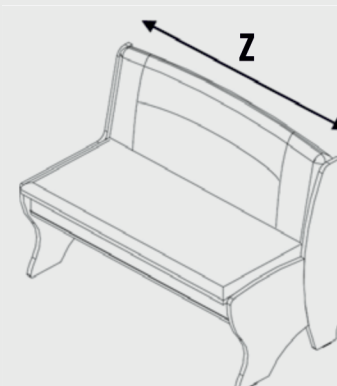

Rovná lavice
rozměr Z:

Madrid	50	55	60	65	70	75	80	85	90	95	100	105	110	120
Sevilla	48	53	58	63	68	73	78	83	88	93	98	103	108	113
Dortmund	50	55	60	65	70	75	80	85	90	95	100	105	110	120
Bern	45	50	55	60	65	70	75	80	85	90	95	100	105	115

Celková hloubka lavice je 60 cm, hloubka a výška sezení je 42 cm, celková výška lavice je 84 cm u čalounění B a 87 cm u čalounění A a C.

Lavice dodáváme demontované v kartonech, každou lze složit do levého i pravého rohu.

Pokud se rozhodnete pro látku se stejným vzorem na sedáku i opěráku, nejsme schopni zajistit návaznost vzoru mezi sedákem a opěrákem.

Úložné prostory - všechny lavice mají úložný prostor hluboký 10 cm.

Systémové lavice Klasik lze upravovat dle rozměrové řady. Vytvořit si lavici do tvaru U anebo přidáním vnitřních boků prodlužovat lavici do nekonečných rozměrů.

Můžete libovolně zaměnit typ stolů a židlí z naší nabídky.